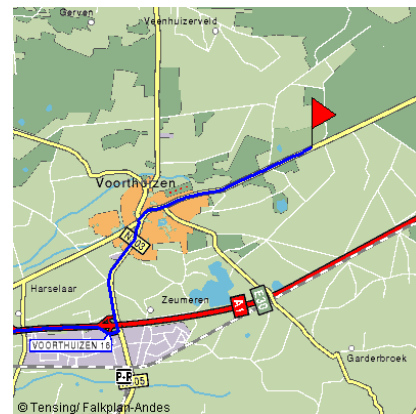

VANUIT HET WESTEN:

A1 Amsterdam - Apeldoorn.

Afslag 16 Voorthuizen

Ga na 0,5 km Linksaf de Baron van Nagelstraat (N805) op richting Voorthuizen

Ga na 300 mtr rechtdoor de Baron van Nagelstraat op richting Voorthuizen

Ga na 1,9 km (op de rotonde) rechtsaf de Hoofdstraat op

Na 3.3 km bent u gearriveerd

VANUIT HET OOSTEN:

A1 Apeldoorn – Amsterdam

Neem afslag Stroe [afslag 17] richting Nunspeet

Ga na 0.6 km rechtsaf op de Provincialeweg (N310) richting Nunspeet

Neem na 2.2 km de derde afslag op de rotonde (de Apeldoornsestraat)

Na 4.4 km bent u gearriveerd

VANUIT HET ZUIDEN:

A30 (Ede-Noord) richting Barneveld

Ga na 15 km linksaf de N301 op richting Nijkerk

Neem na 0.7 km de eerste afslag op de rotonde (de Rijksweg)

Na 6.9 km bent u gearriveerd

VANUIT UTRECHT:

A28 richting Amersfoort

Volg na 225 m op het knooppunt Rijnsweerd de A28, E30 richting Amersfoort

Volg na 22 km op het knooppunt Hoevelaken de A1, E30 richting Apeldoorn