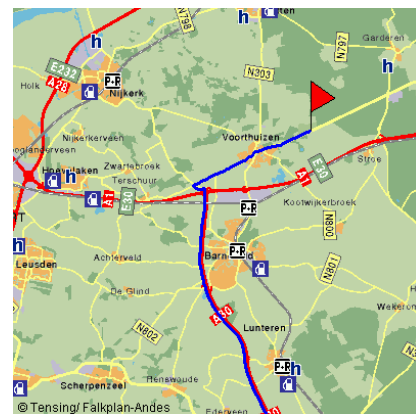

VANUIT HET WESTEN:

A1 Amsterdam - Apeldoorn.

Afslag 16 Voorthuizen

Ga na 0,5 km Linksaf de Baron van Nagelstraat (N805) op richting Voorthuizen

Ga na 300 mtr rechtdoor de Baron van Nagelstraat op richting Voorthuizen

Ga na 1,9 km (op de rotonde) rechtsaf de Hoofdstraat op

Na 3.3 km bent u gearriveerd

VANUIT HET OOSTEN:

A1 Apeldoorn – Amsterdam

Neem afslag Stroe [afslag 17] richting Nunspeet

Ga na 0.6 km rechtsaf op de Provincialeweg (N310) richting Nunspeet

Neem na 2.2 km de derde afslag op de rotonde (de Apeldoornsestraat)

Na 4.4 km bent u gearriveerd

VANUIT HET ZUIDEN:

A30 (Ede-Noord) richting Barneveld

Ga na 15 km linksaf de N301 op richting Nijkerk

Neem na 0.7 km de eerste afslag op de rotonde (de Rijksweg)

Na 6.9 km bent u gearriveerd

VANUIT UTRECHT:

A28 richting Amersfoort

Volg na 225 m op het knooppunt Rijnsweerd de A28, E30 richting Amersfoort

Volg na 22 km op het knooppunt Hoevelaken de A1, E30 richting Apeldoorn