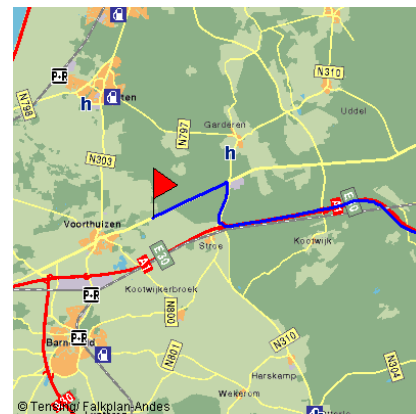

VANUIT HET WESTEN:

A1 Amsterdam - Apeldoorn.

Afslag 16 Voorthuizen

Ga na 0,5 km Linksaf de Baron van Nagelstraat (N805) op richting Voorthuizen

Ga na 300 mtr rechtdoor de Baron van Nagelstraat op richting Voorthuizen

Ga na 1,9 km (op de rotonde) rechtsaf de Hoofdstraat op

Na 3.3 km bent u gearriveerd

VANUIT HET OOSTEN:

A1 Apeldoorn – Amsterdam

Neem afslag Stroe [afslag 17] richting Nunspeet

Ga na 0.6 km rechtsaf op de Provincialeweg (N310) richting Nunspeet

Neem na 2.2 km de derde afslag op de rotonde (de Apeldoornsestraat)

Na 4.4 km bent u gearriveerd

VANUIT HET ZUIDEN:

A30 (Ede-Noord) richting Barneveld

Ga na 15 km linksaf de N301 op richting Nijkerk

Neem na 0.7 km de eerste afslag op de rotonde (de Rijksweg)

Na 6.9 km bent u gearriveerd

VANUIT UTRECHT:

A28 richting Amersfoort

Volg na 225 m op het knooppunt Rijnsweerd de A28, E30 richting Amersfoort

Volg na 22 km op het knooppunt Hoevelaken de A1, E30 richting Apeldoorn