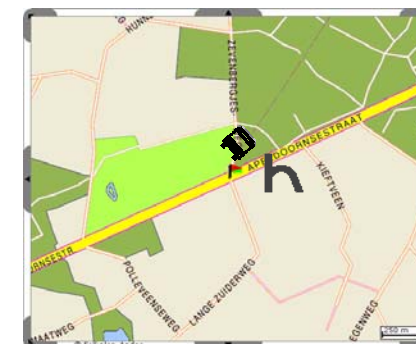

VANUIT HET WESTEN:

A1 Amsterdam - Apeldoorn.

Afslag 16 Voorthuizen

Ga na 0,5 km Linksaf de Baron van Nagelstraat (N805) op richting Voorthuizen

Ga na 300 mtr rechtdoor de Baron van Nagelstraat op richting Voorthuizen

Ga na 1,9 km (op de rotonde) rechtsaf de Hoofdstraat op

Na 3.3 km bent u gearriveerd

VANUIT HET OOSTEN:

A1 Apeldoorn – Amsterdam

Neem afslag Stroe [afslag 17] richting Nunspeet

Ga na 0.6 km rechtsaf op de Provincialeweg (N310) richting Nunspeet

Afslag 16 Voorthuizen

Ga na 0,5 km Linksaf de Baron van Nagelstraat (N805) op richting Voorthuizen

Ga na 300 mtr rechtdoor de Baron van Nagelstraat op richting Voorthuizen

Ga na 1,9 km (op de rotonde) rechtsaf de Hoofdstraat op

Na 3.3 km bent u gearriveerd

OPENBAAR VERVOER:

Treinstation Amersfoort  bus 102s richting Apeldoorn (43 minuten)

Treinstation Apeldoorn  bus 102s richting Amersfoort (37 minuten)

Bushalte voor de deur

hannah Skin Improvement
Research Company